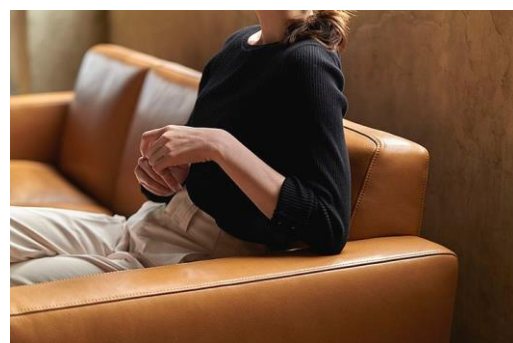

時代を超えて残るソファ

どこにでもありそうなのに、探すと見つからない。
 時代の変化に左右されずにずっとある。
 そんな、スタンダードなソファです。
 日本人の体型に合わせて設計されており、長時間座っても
 疲れにくい座り心地になっています。

布/価格表	5	4	3	2	1	革	WM/WL	KW,ヌメ	KZ,MO	MS	サイズ	幅	奥	高	座高
3p	435,600	407,000	376,200	347,600	319,000		928,400	776,600	668,800	523,600		2150	795	700	380
2.5p	393,800	369,600	343,200	316,800	290,400		869,000	728,200	624,800	490,600		1950	795	700	380
2p	371,800	347,600	323,400	299,200	272,800		811,800	677,600	583,000	457,600		1750	795	700	380
1p	283,800	264,000	228,800	204,600	184,800		447,700	409,200	347,600	288,200		750	850	740	380
オットマン	156,200	149,600	143,000	134,200	127,600		235,400	209,000	191,400	167,200		620	620	380	