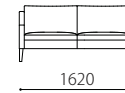

本体 : 無垢材、合板、Sパネ、ウレタンフォーム
 クッション(座) : ウレタンフォーム
 クッション(背) : ウレタンフォーム、フェザー、シリコン加工ポリエステル綿
 脚 : 無垢ウォールナット材オイル仕上げ
 革 : 張り込み仕様

布：カバーリング

取り外し×

脚：WN

税込10%

		WM / WL	KW / ヌメ	MO / KZ	MS
革価格	3P	660,000	598,620	471,020	398,420
	2.5P	600,600	544,500	432,300	350,900
	2P	523,600	475,420	376,420	317,020
	1P	356,400	323,180	257,180	219,780
	オットマン	145,200	130,680	102,080	86,680

		rank4	rank3	rank2	rank1
布価格	3P	433,620	361,020	303,820	264,220
	2.5P	383,900	320,100	271,700	234,300
	2P	345,620	290,620	246,620	213,620
	1P	243,980	206,580	173,580	149,380
	オットマン	84,480	80,080	73,480	69,080

替えカバー価格	3P	246,400	173,800	116,600	77,000
	2.5P	222,200	158,400	110,000	72,600
	2P	198,000	143,000	99,000	66,000
	1P	138,600	101,200	68,200	44,000
	オットマン	37,400	33,000	26,400	22,000

Size pattern

3P W1820 D760 H780 SH400 2.5P W1620 D760 H780 SH400 2P W1260 D760 H780 SH400