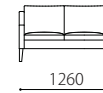

本体 : 無垢材、合板、Sパネ、ウレタンフォーム
 クッション(座) : ウレタンフォーム
 クッション(背) : ウレタンフォーム、フェザー、シリコン加工ポリエステル綿
 脚 : 無垢ウォールナット材オイル仕上げ
 革 : 張り込み仕様

布：カバーリング

取り外し×

脚：WN

税込10%

		WM / WL	KW / ヌメ	MO / KZ	MS
革価格	3P	660,000	598,620	471,020	398,420
	2.5P	600,600	544,500	432,300	350,900
	2P	523,600	475,420	376,420	317,020
	1P	356,400	323,180	257,180	219,780
	オットマン	145,200	130,680	102,080	86,680

		rank4	rank3	rank2	rank1
布価格	3P	433,620	361,020	303,820	264,220
	2.5P	383,900	320,100	271,700	234,300
	2P	345,620	290,620	246,620	213,620
	1P	243,980	206,580	173,580	149,380
	オットマン	84,480	80,080	73,480	69,080

替えカバー価格	3P	246,400	173,800	116,600	77,000
	2.5P	222,200	158,400	110,000	72,600
	2P	198,000	143,000	99,000	66,000
	1P	138,600	101,200	68,200	44,000
	オットマン	37,400	33,000	26,400	22,000

Size pattern

3P W1820 D760 H780 SH400 2.5P W1620 D760 H780 SH400 2P W1260 D760 H780 SH400