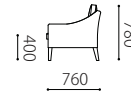

本体 : 無垢材、合板、Sパネ、ウレタンフォーム
 クッション(座) : ウレタンフォーム
 クッション(背) : ウレタンフォーム、フェザー、シリコン加工ポリエステル綿
 脚 : 無垢ウォールナット材オイル仕上げ
 革 : 張り込み仕様

布：カバーリング

取り外し×

脚：WN

税込10%

		WM / WL	KW / ヌメ	MO / KZ	MS
革価格	3P	660,000	598,620	471,020	398,420
	2.5P	600,600	544,500	432,300	350,900
	2P	523,600	475,420	376,420	317,020
	1P	356,400	323,180	257,180	219,780
	オットマン	145,200	130,680	102,080	86,680

		rank4	rank3	rank2	rank1
布価格	3P	433,620	361,020	303,820	264,220
	2.5P	383,900	320,100	271,700	234,300
	2P	345,620	290,620	246,620	213,620
	1P	243,980	206,580	173,580	149,380
	オットマン	84,480	80,080	73,480	69,080

替えカバー価格	3P	246,400	173,800	116,600	77,000
	2.5P	222,200	158,400	110,000	72,600
	2P	198,000	143,000	99,000	66,000
	1P	138,600	101,200	68,200	44,000
	オットマン	37,400	33,000	26,400	22,000

Size pattern

3P W1820 D760 H780 SH400 2.5P W1620 D760 H780 SH400 2P W1260 D760 H780 SH400