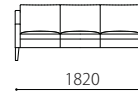

本体 : 無垢材、合板、Sパネ、ウレタンフォーム
 クッション(座) : ウレタンフォーム
 クッション(背) : ウレタンフォーム、フェザー、シリコン加工ポリエステル綿
 脚 : 無垢ウォールナット材オイル仕上げ
 革 : 張り込み仕様

布：カバーリング

取り外し×

脚：WN

税込10%

		WM / WL	KW / ヌメ	MO / KZ	MS
革価格	3P	660,000	598,620	471,020	398,420
	2.5P	600,600	544,500	432,300	350,900
	2P	523,600	475,420	376,420	317,020
	1P	356,400	323,180	257,180	219,780
	オットマン	145,200	130,680	102,080	86,680

		rank4	rank3	rank2	rank1
布価格	3P	433,620	361,020	303,820	264,220
	2.5P	383,900	320,100	271,700	234,300
	2P	345,620	290,620	246,620	213,620
	1P	243,980	206,580	173,580	149,380
	オットマン	84,480	80,080	73,480	69,080

替えカバー価格	3P	246,400	173,800	116,600	77,000
	2.5P	222,200	158,400	110,000	72,600
	2P	198,000	143,000	99,000	66,000
	1P	138,600	101,200	68,200	44,000
	オットマン	37,400	33,000	26,400	22,000

Size pattern

3P W1820 D760 H780 SH400 2.5P W1620 D760 H780 SH400 2P W1260 D760 H780 SH400